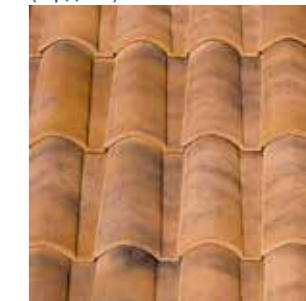

Ordesa (Ордеза)