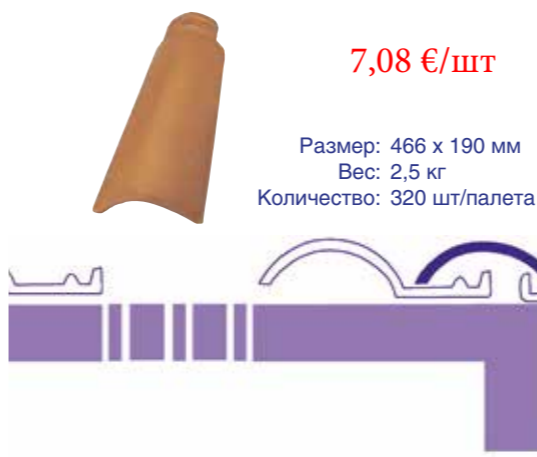

Доборные элементы

Подконьковый элемент
3,40 € /шт
Размер: 146 x 214 мм
Вес: 1 кг
Расход: 4,5 шт/м

Вентиляционная черепица
14,17 € /шт
Размер: 466 x 282 мм
Вес: 4,3 кг
Количество: 69 шт/палета

Проходная черепица для дефлектора
65,00 € /шт
Размер: 466 x 508 мм
Ø 200 мм
Вес: 5,45 кг

Половинка черепицы
7,08 € /шт
Размер: 466 x 190 мм
Вес: 2,5 кг
Количество: 320 шт/палета