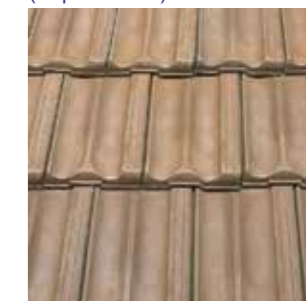

Brown (Коричневый) 25,65 €/m²