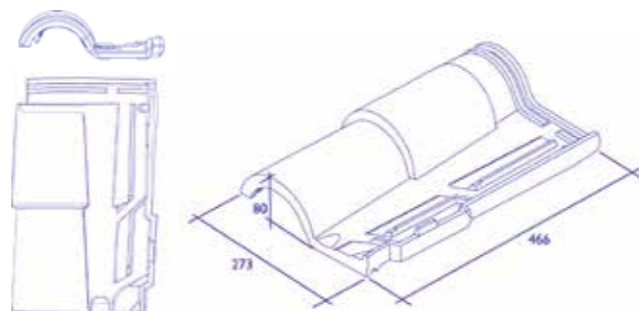

# Серия Occitan

Габаритные размеры 46,6 см x 27,3 см x 8,0 см  
 Расход на 1 м<sup>2</sup> 12,2 шт  
 Вес 1 шт 3,84 кг  
 Вес на 1 м<sup>2</sup> 46,84 кг  
 Цвет в массе красный  
 Шаг обрешетки 42,0 см  
 Количество в палете 174/232 шт  
 Вес палеты 669/890 кг