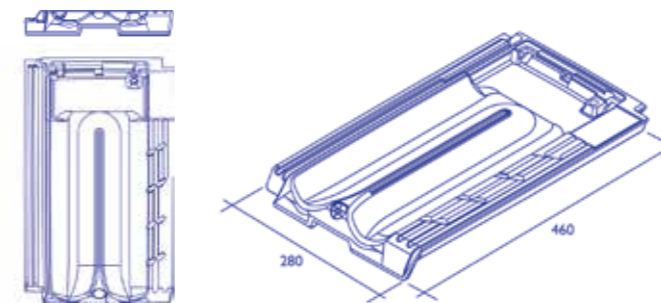

# Серия Marseille

Габаритные размеры 46,0 см x 28,0 см  
 Расход на 1 м<sup>2</sup> 11,0 шт  
 Вес 1 шт 3,76 кг  
 Вес на 1 м<sup>2</sup> 41,4 кг  
 Цвет в массе красный  
 Шаг обрешетки 37,9 см  
 Количество в палете 180/240 шт  
 Вес палеты 677/903 кг