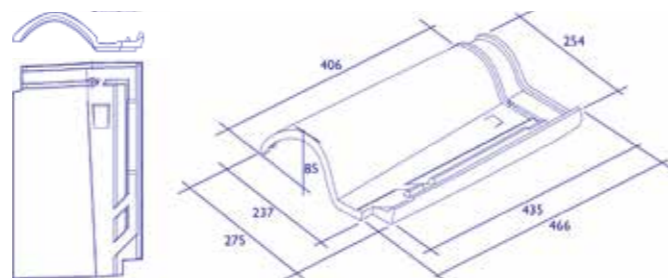

# Серия Mixed

Габаритные размеры 46,6 см x 27,5 см x 8,5 см  
 Расход на 1 м<sup>2</sup> 11,5 шт  
 Вес 1 шт 3,8 кг  
 Вес на 1 м<sup>2</sup> 43,7 кг  
 Цвет в массе красный  
 Шаг обрешетки 38,7 см  
 Количество в палете 204/272 шт  
 Вес палеты 776/1034 кг