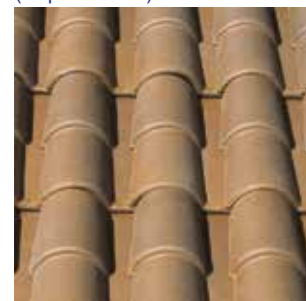

Brown (Коричневый) 28,35 €/m²