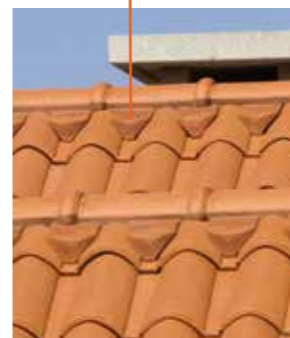

Доборные элементы

Подконьковый элемент
3,40 € /шт
Размер: 146 x 214 мм
Вес: 1 кг
Расход: 4,5 шт/м