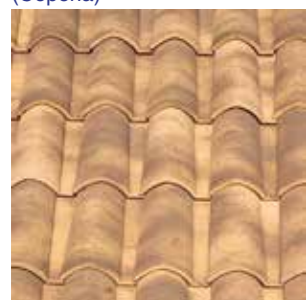

**Brown** (Коричневый) 25,70 €/m<sup>2</sup>

**Serena** (Серена) 25,50 €/m

**Red** (Красный) 18,90 €/m<sup>2</sup>

**Aged Red** Старокрасная 24,30 €/m<sup>2</sup>

**Monfrague** (Монфраге)

Цвет Дюна состаренная