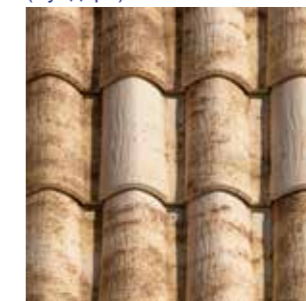

**Aged dune** (Дюна состаренная)

**Casares** (Касарес)

**Flamed duna** (Дюна пламенная)

Цвет Касарес

**Donana** (Донана)

**Ruidera** (Руидера)

**Rioja** (Риоха) 25,50 €/m

**Cabaneros** (Кабанерос) 25,50 €/m