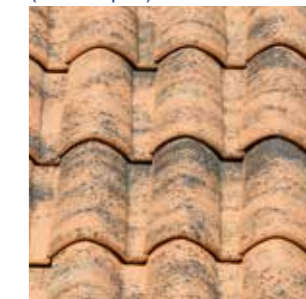

**Aged dune** (Дюна состаренная)

**Casares** (Касарес)

**Flamed duna** (Дюна пламенная)

Цвет Касарес

**Donana** (Донана)

**Ruidera** (Руидера)

**Rioja** (Риоха) 25,50 €/m

**Cabaneros** (Кабанерос) 25,50 €/m