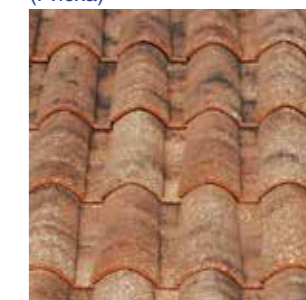

**Aged dune** (Дюна состаренная)

**Casares** (Касарес)

**Flamed duna** (Дюна пламенная)

Цвет Касарес

**Donana** (Донана)

**Ruidera** (Руидера)

**Rioja** (Риоха) 25,50 €/m

**Cabaneros** (Кабанерос) 25,50 €/m