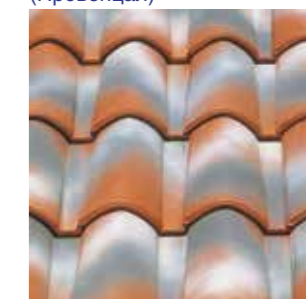

Provenzal (Провенцал) 25,50 €/m