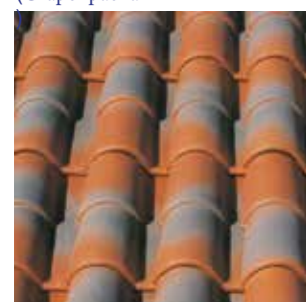

Aged Red (Старокрасная) 26,32 €/m