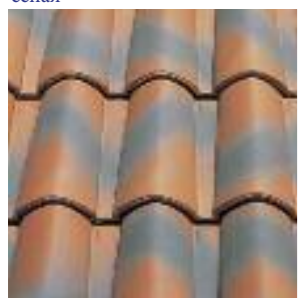

**Brown** (Коричневый) 25,70 €/m<sup>2</sup>

**Serena** (Серена) 25,50 €/m

**Red** (Красный) 18,90 €/m<sup>2</sup>

**Aged Red** Старокрасная 24,30 €/m<sup>2</sup>

**Monfrague** (Монфраге)

Цвет Дюна состаренная

**Aged dune** (Дюна состаренная)

**Casares** (Касарес)

**Flamed duna** (Дюна пламенная)

Цвет Касарес

**Donana** (Донана)

**Ruidera** (Руидера)

**Rioja** (Риоха) 25,50 €/m

**Cabaneros** (Кабанерос) 25,50 €/m