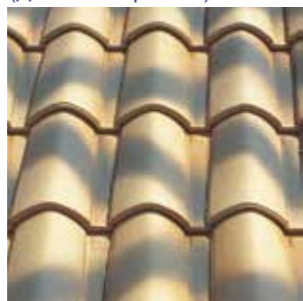

**Aged dune** (Дюна состаренная)

**Casares** (Касарес)

**Flamed duna** (Дюна пламенная)

Цвет Касарес

**Donana** (Донана)

**Ruidera** (Руидера)

**Rioja** (Риоха) 25,50 €/m

**Cabaneros** (Кабанерос) 25,50 €/m